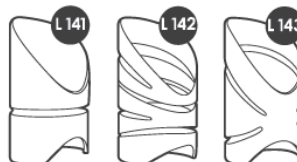

A partir de 920 €

GAMME TUBE

A-400-1 / Gamme Tube
Aluminium laqué blanc brillant
Tissu Flex prune

A partir de 950 €

B-500-3 / Gamme Tube
Hêtre cintré
Tissu daim

A partir de 880 €

A-500-3 / Gamme Tube
Acier laqué blanc brillant
Tissu Flex vert pomme

A partir de 840 €

GAMME GALAXIE

A-500-4 / Gamme Galaxie
Acier laqué gris métal
Tissu Flex vert pomme

A partir de 830 €

LAMPES

LAMPE A 141 - A 142 - A 143

Structure en acier ep 3
140 x 140 x 280

Finition acier brut ciré, blanc brillant ou noir mat